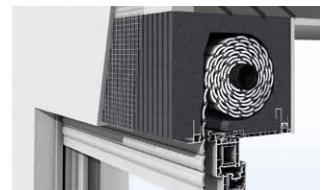

PAKTO® UP-LV